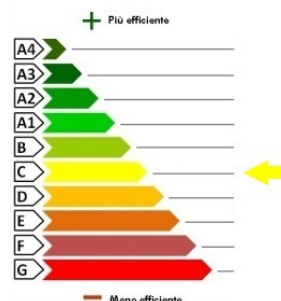

CERVASCA

Classificazione Energetica:

Indice di Prestazione Energetica Globale: 0 kWh/m² anno

Abitazione unifamiliare con area verde di utilizzo esclusivo. Al piano terra e' composta da cucina abitabile, sala pranzo, soggiorno, 2 bagni, camera letto, valorizzato dal porticato comunicante con la cucina che affaccia direttamente sull'area verde. Al primo piano le 2 camere e il bagno completano l'unita' abitativa oltre a un locale di sgombero. Al piano seminterrato grande box auto, cantina, tavernetta e bagno completano l'unita'.

Prestazione energetica globale